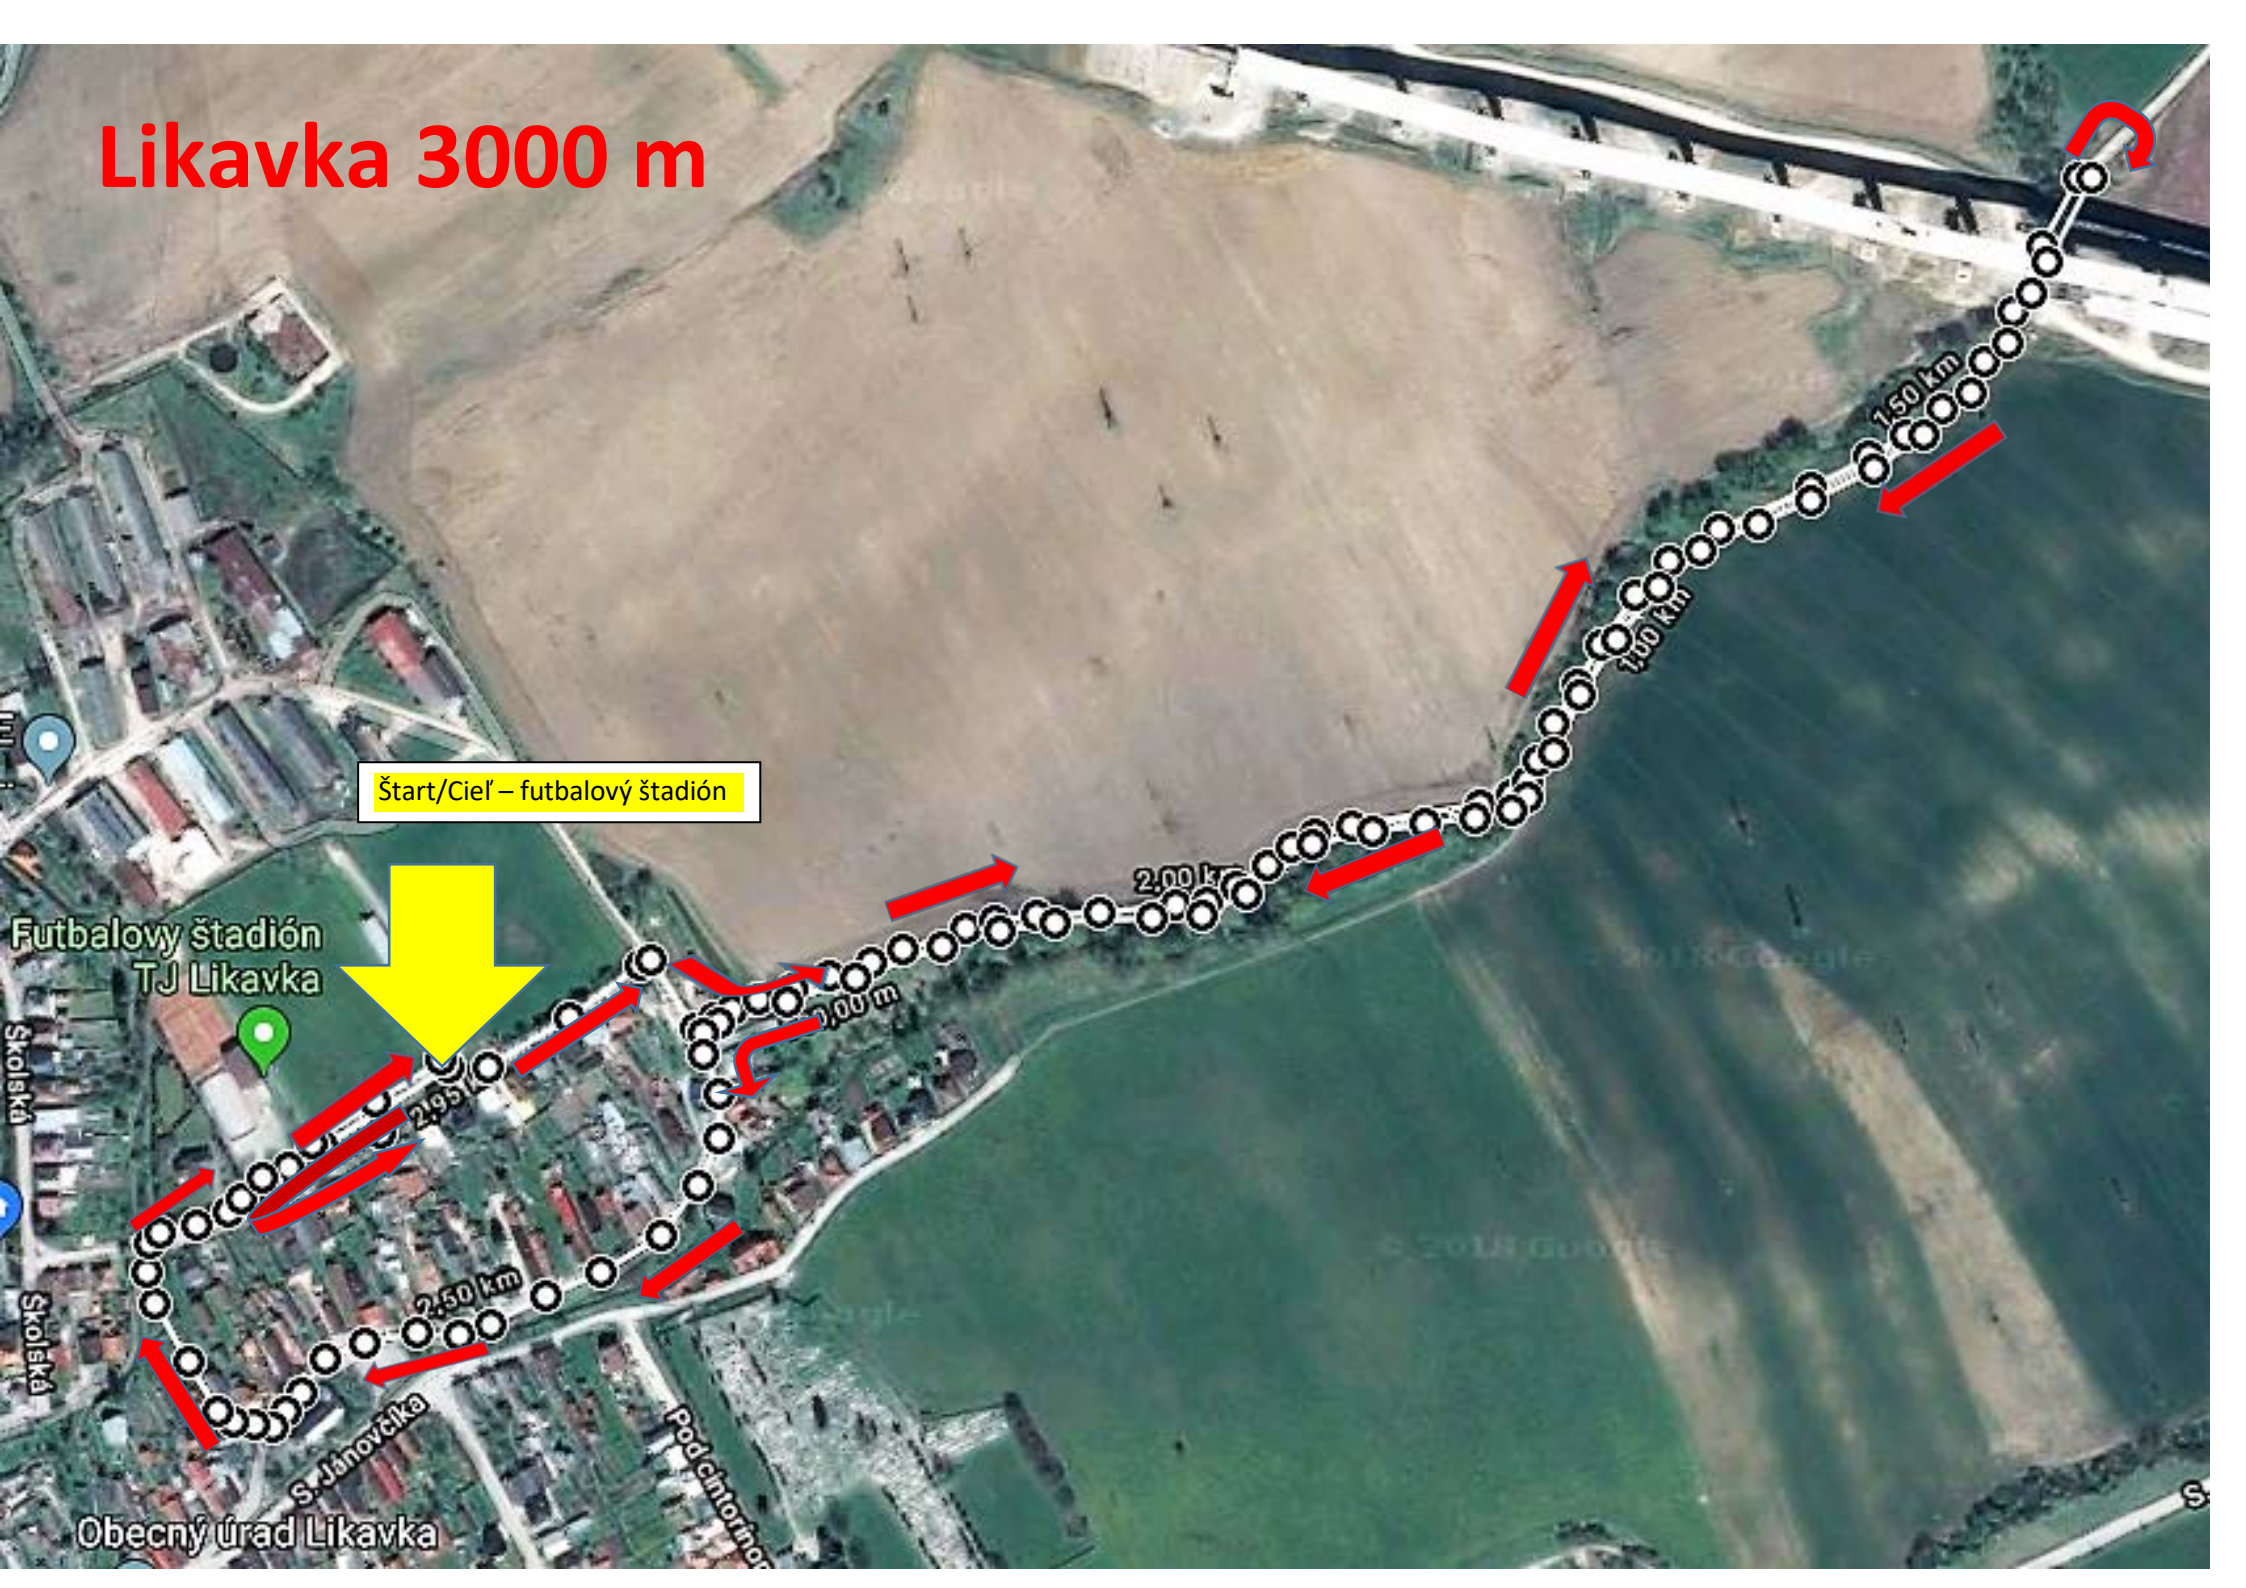

# Likavka 3000 m

Štart/Cieľ – futbalový štadión

Futbalový štadión  
TJ Likavka

Obecný úrad Likavka

Školická

Školická

S. Jánovčička

Pod cintorinom

1.50 km

1.00 km

2.00 km

3.00 m

2.50 km