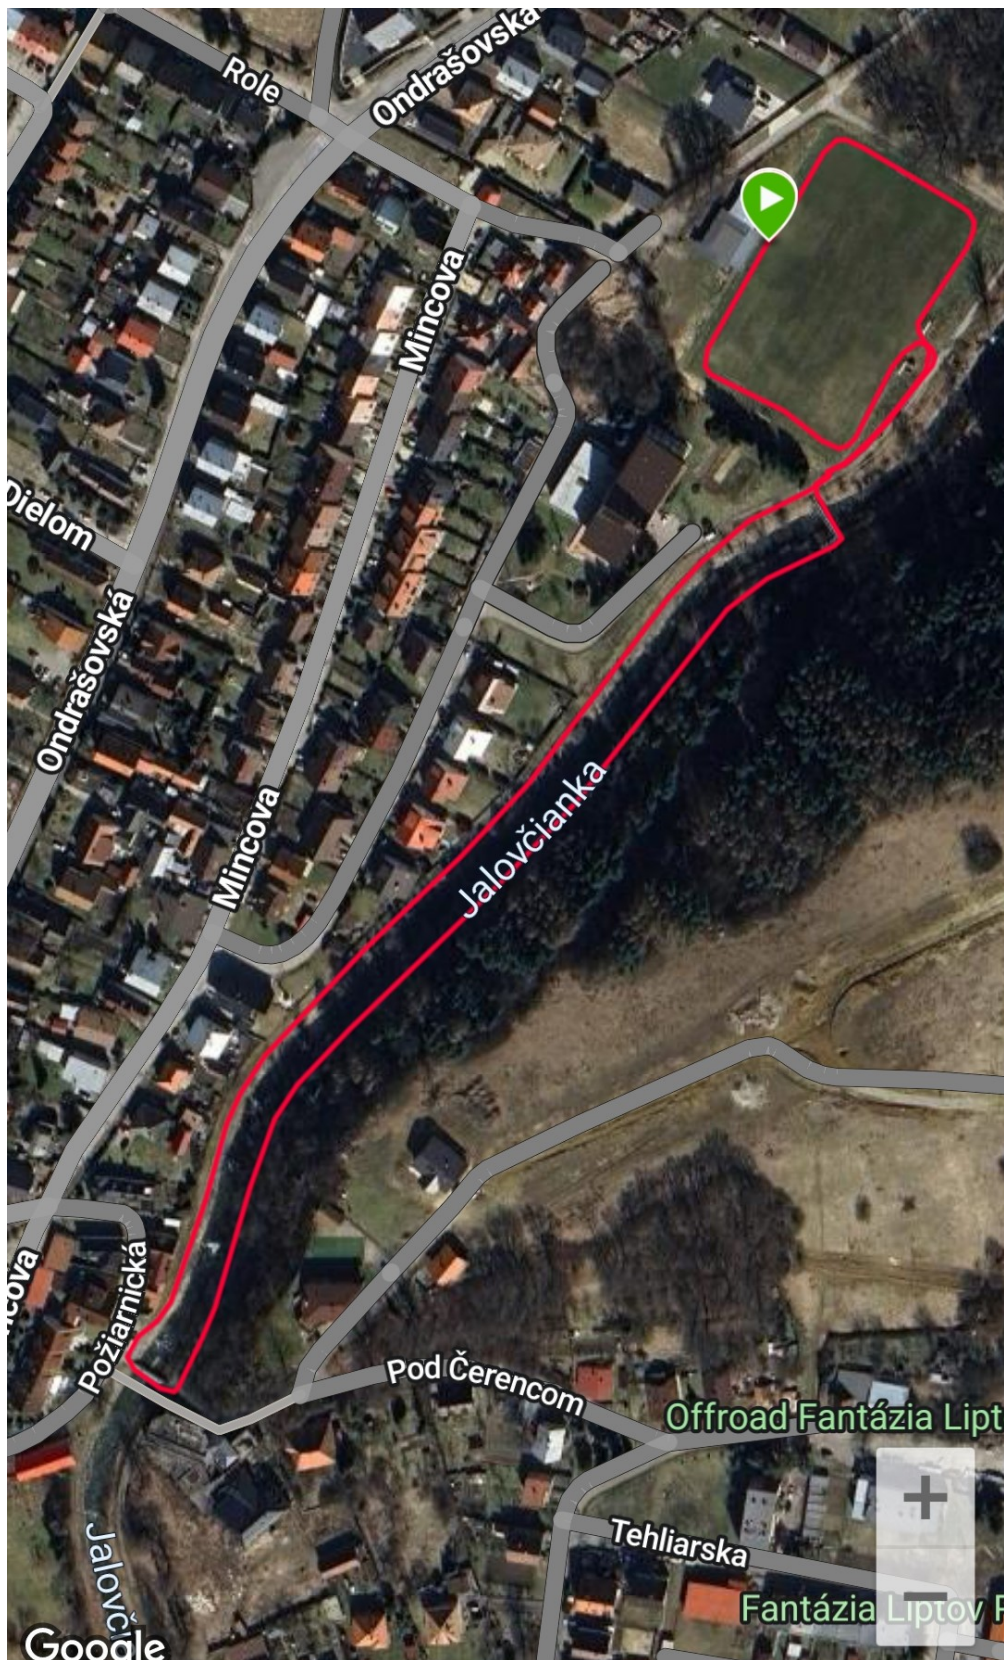

Mladší žiaci/žiačky/ Domáci pretekári